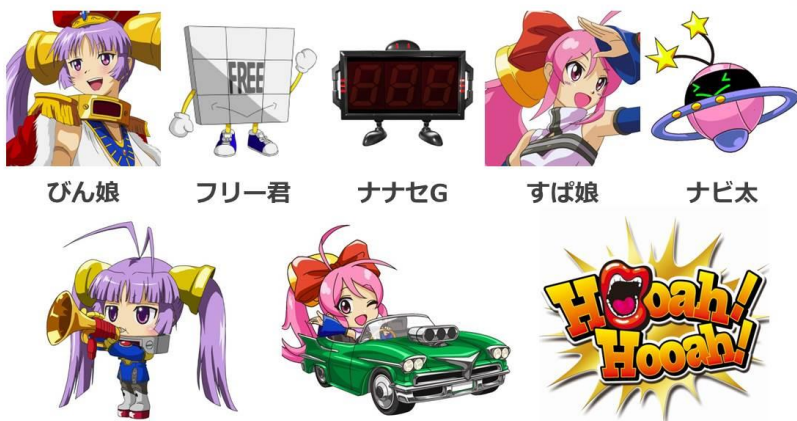

**Hooah!の瞬間に心が奪われる!**  
**時代と共に更なる進化を続けるモンスターマシン!**

「スーパービンゴ」の誕生は2002年。前身となる「ビンゴ（1999年）」をモチーフに誰でも興奮を味わえるAT（アシストタイム）搭載機としてその地位を確立しました。Hooah!の掛け声と共にデジタル表示のゲーム数が次々と上昇していく姿は、幅広い世代のプレイヤーから評価頂きました。進化の節目となったのは2014年、液晶演出と役物演出が搭載された「スーパービンゴNEO」が登場します。伝統の楽しさや興奮に新キャラクター「びん娘」を始め数々の新しい試みが融合された瞬間です。このようにスーパービンゴは時代が変わる度に進化と継承を重ねるベルコを代表する看板コンテンツとなっています。

**主要キャラクター**

**演出画像**